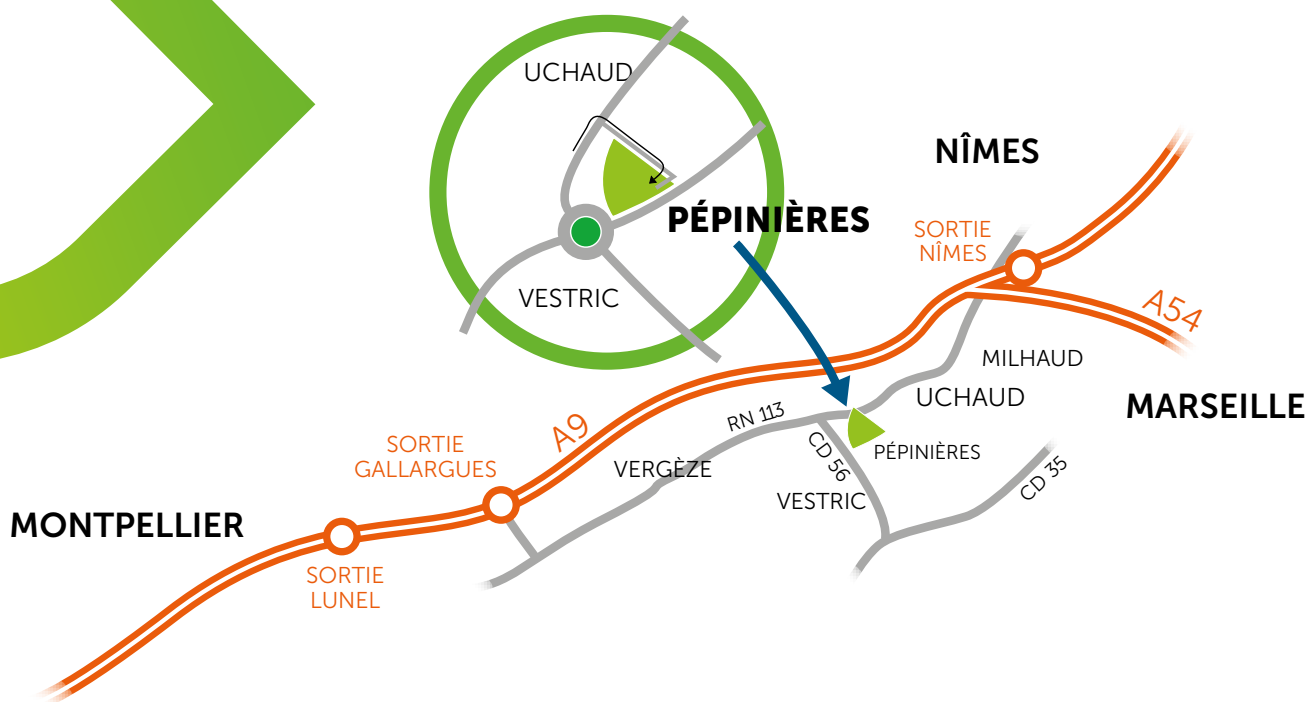

Pour tous vos projets,
contactez-nous

Équipe commerciale

Yannick Leclercq

Responsable commerciale
yannick.leclercq@brl.fr
Port. 06 10 66 82 85

Emmanuelle Tena

Assistance commerciale
emmanuelle.tena@brl.fr
Tél. 04 66 71 13 46

Erwan Morzalec

Commercial
Secteurs 06/07/26/83/84
erwan.morzalec@brl.fr
Port. 06 03 88 77 61

Système de
management
certifié pour
toutes nos
activités

Pépinières
BRL

400 chemin des Arnaves
30600 Vestric-et-Candiac

Tél. 04 66 71 13 46
<https://pepiniere.brl.fr>

Les Pépinières BRL sont une activité de BRL Espaces Naturels SA
au capital de 2 200 000 euros
SIRET : 391 484 755 000 15
RCS Nîmes 391 484 755
N° de TVA Intracom : FR 05 391 484 755

LOVE MY NAME COM BRL - 11/2025 - Ne pas jeter sur la voie publique.