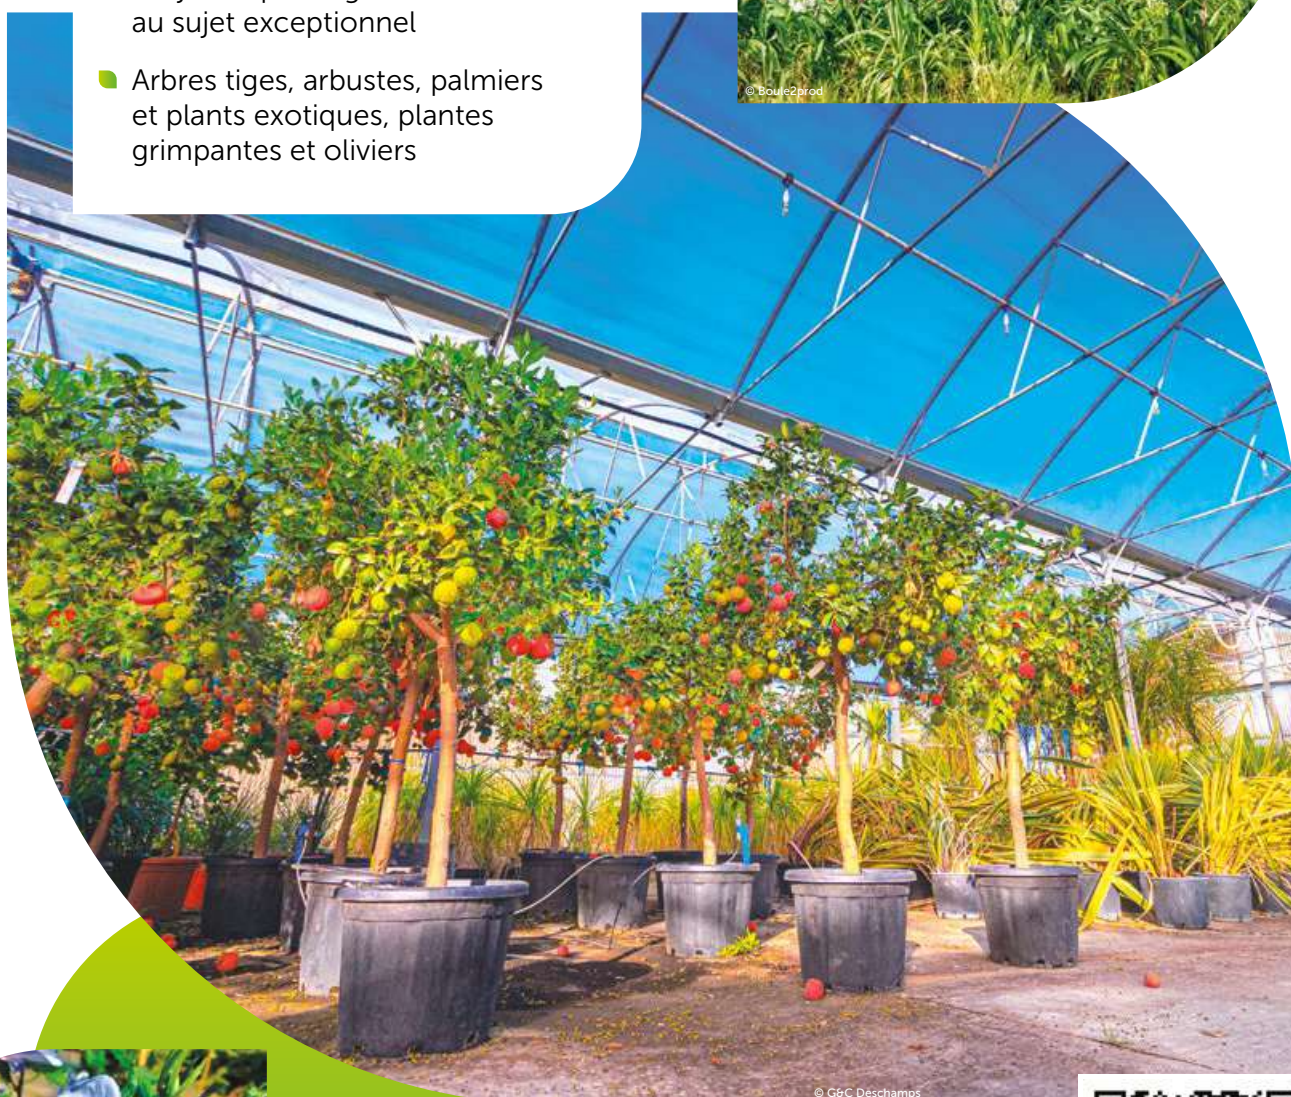

© G&C Deschamps