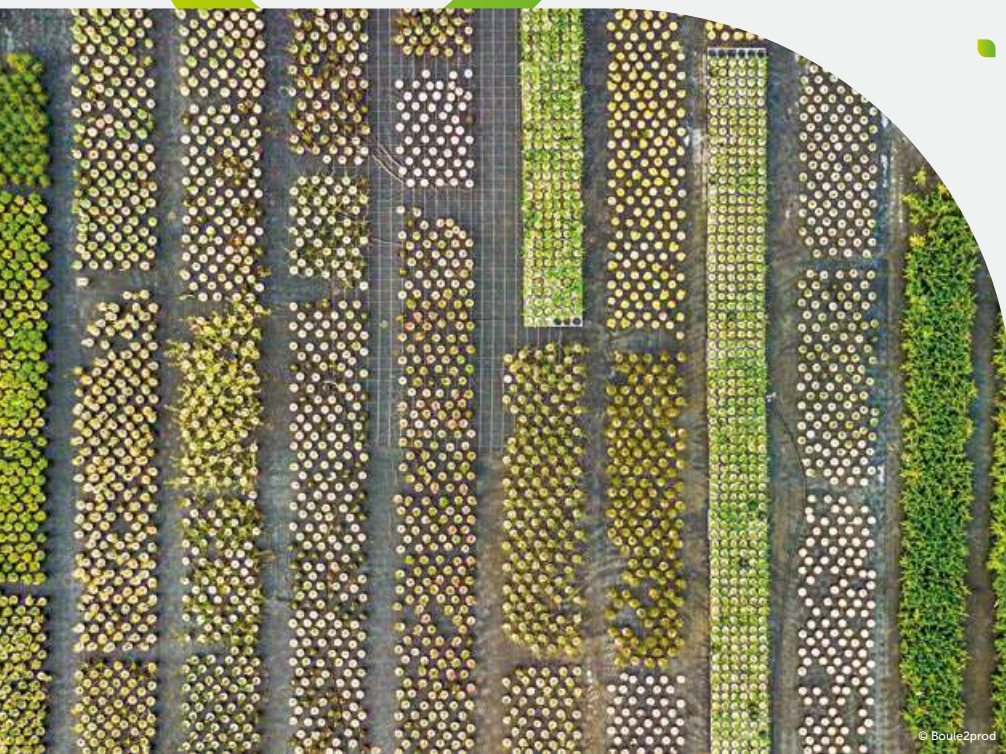

## Un des 1<sup>ers</sup> sites de production du Sud de la France

Situées sur la commune de Vestric-et-Candiac dans le Gard entre Nîmes et Montpellier, les pépinières BRL cultivent des plantes ornementales et méditerranéennes sur :

## Une large palette de végétaux

- Des productions labellisées Fleurs de France
- 1 000 références de plantes ornementales
- 500 espèces adaptées au climat méditerranéen
- Du jeune plant (godet) au sujet exceptionnel
- Arbres tiges, arbustes, palmiers et plants exotiques, plantes grimpantes et oliviers