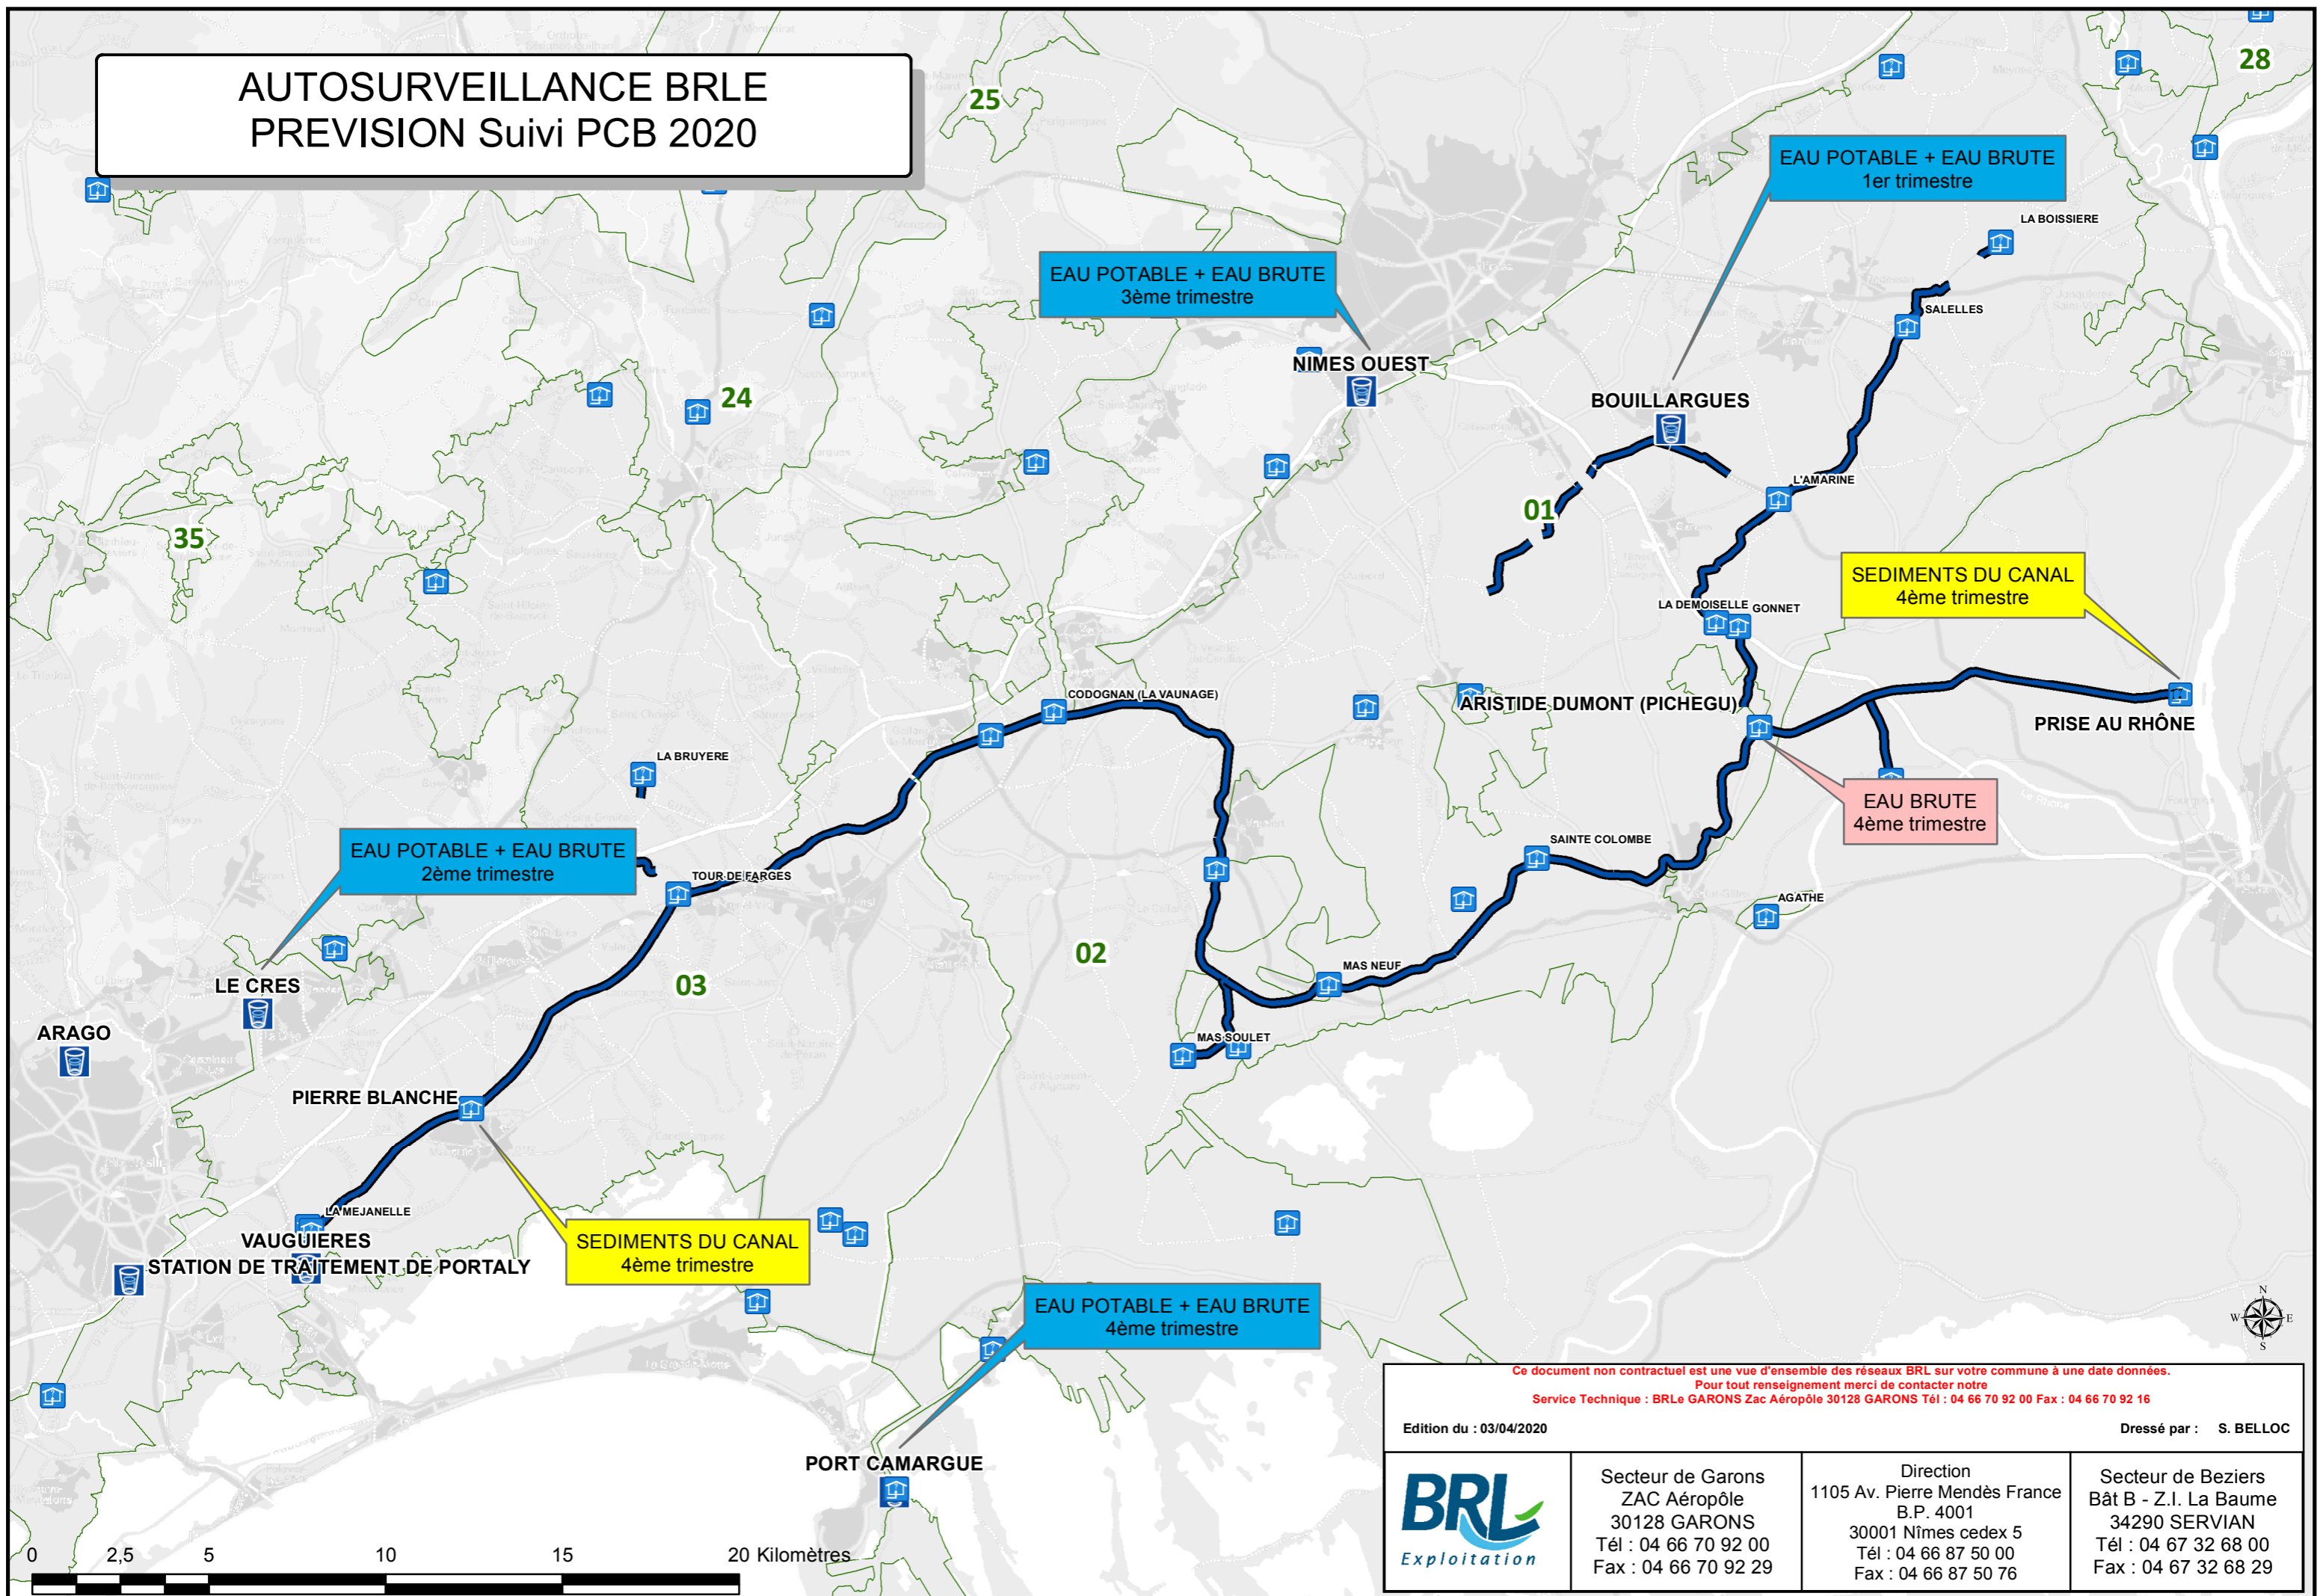

AUTOSURVEILLANCE BRLE PREVISION Suivi PCB 2020

Ce document non contractuel est une vue d'ensemble des réseaux BRL sur votre commune à une date donnée.
Pour tout renseignement merci de contacter notre
Service Technique : BRLe GARONS Zac Aéroport 30128 GARONS Tél : 04 66 70 92 00 Fax : 04 66 70 92 16

Edition du : 03/04/2020

Dressé par : S. BELLOC

Secteur de Garons
ZAC Aéroport
30128 GARONS
Tél : 04 66 70 92 00
Fax : 04 66 70 92 29

Direction
1105 Av. Pierre Mendès France
B.P. 4001
30001 Nîmes cedex 5
Tél : 04 66 87 50 00
Fax : 04 66 87 50 76