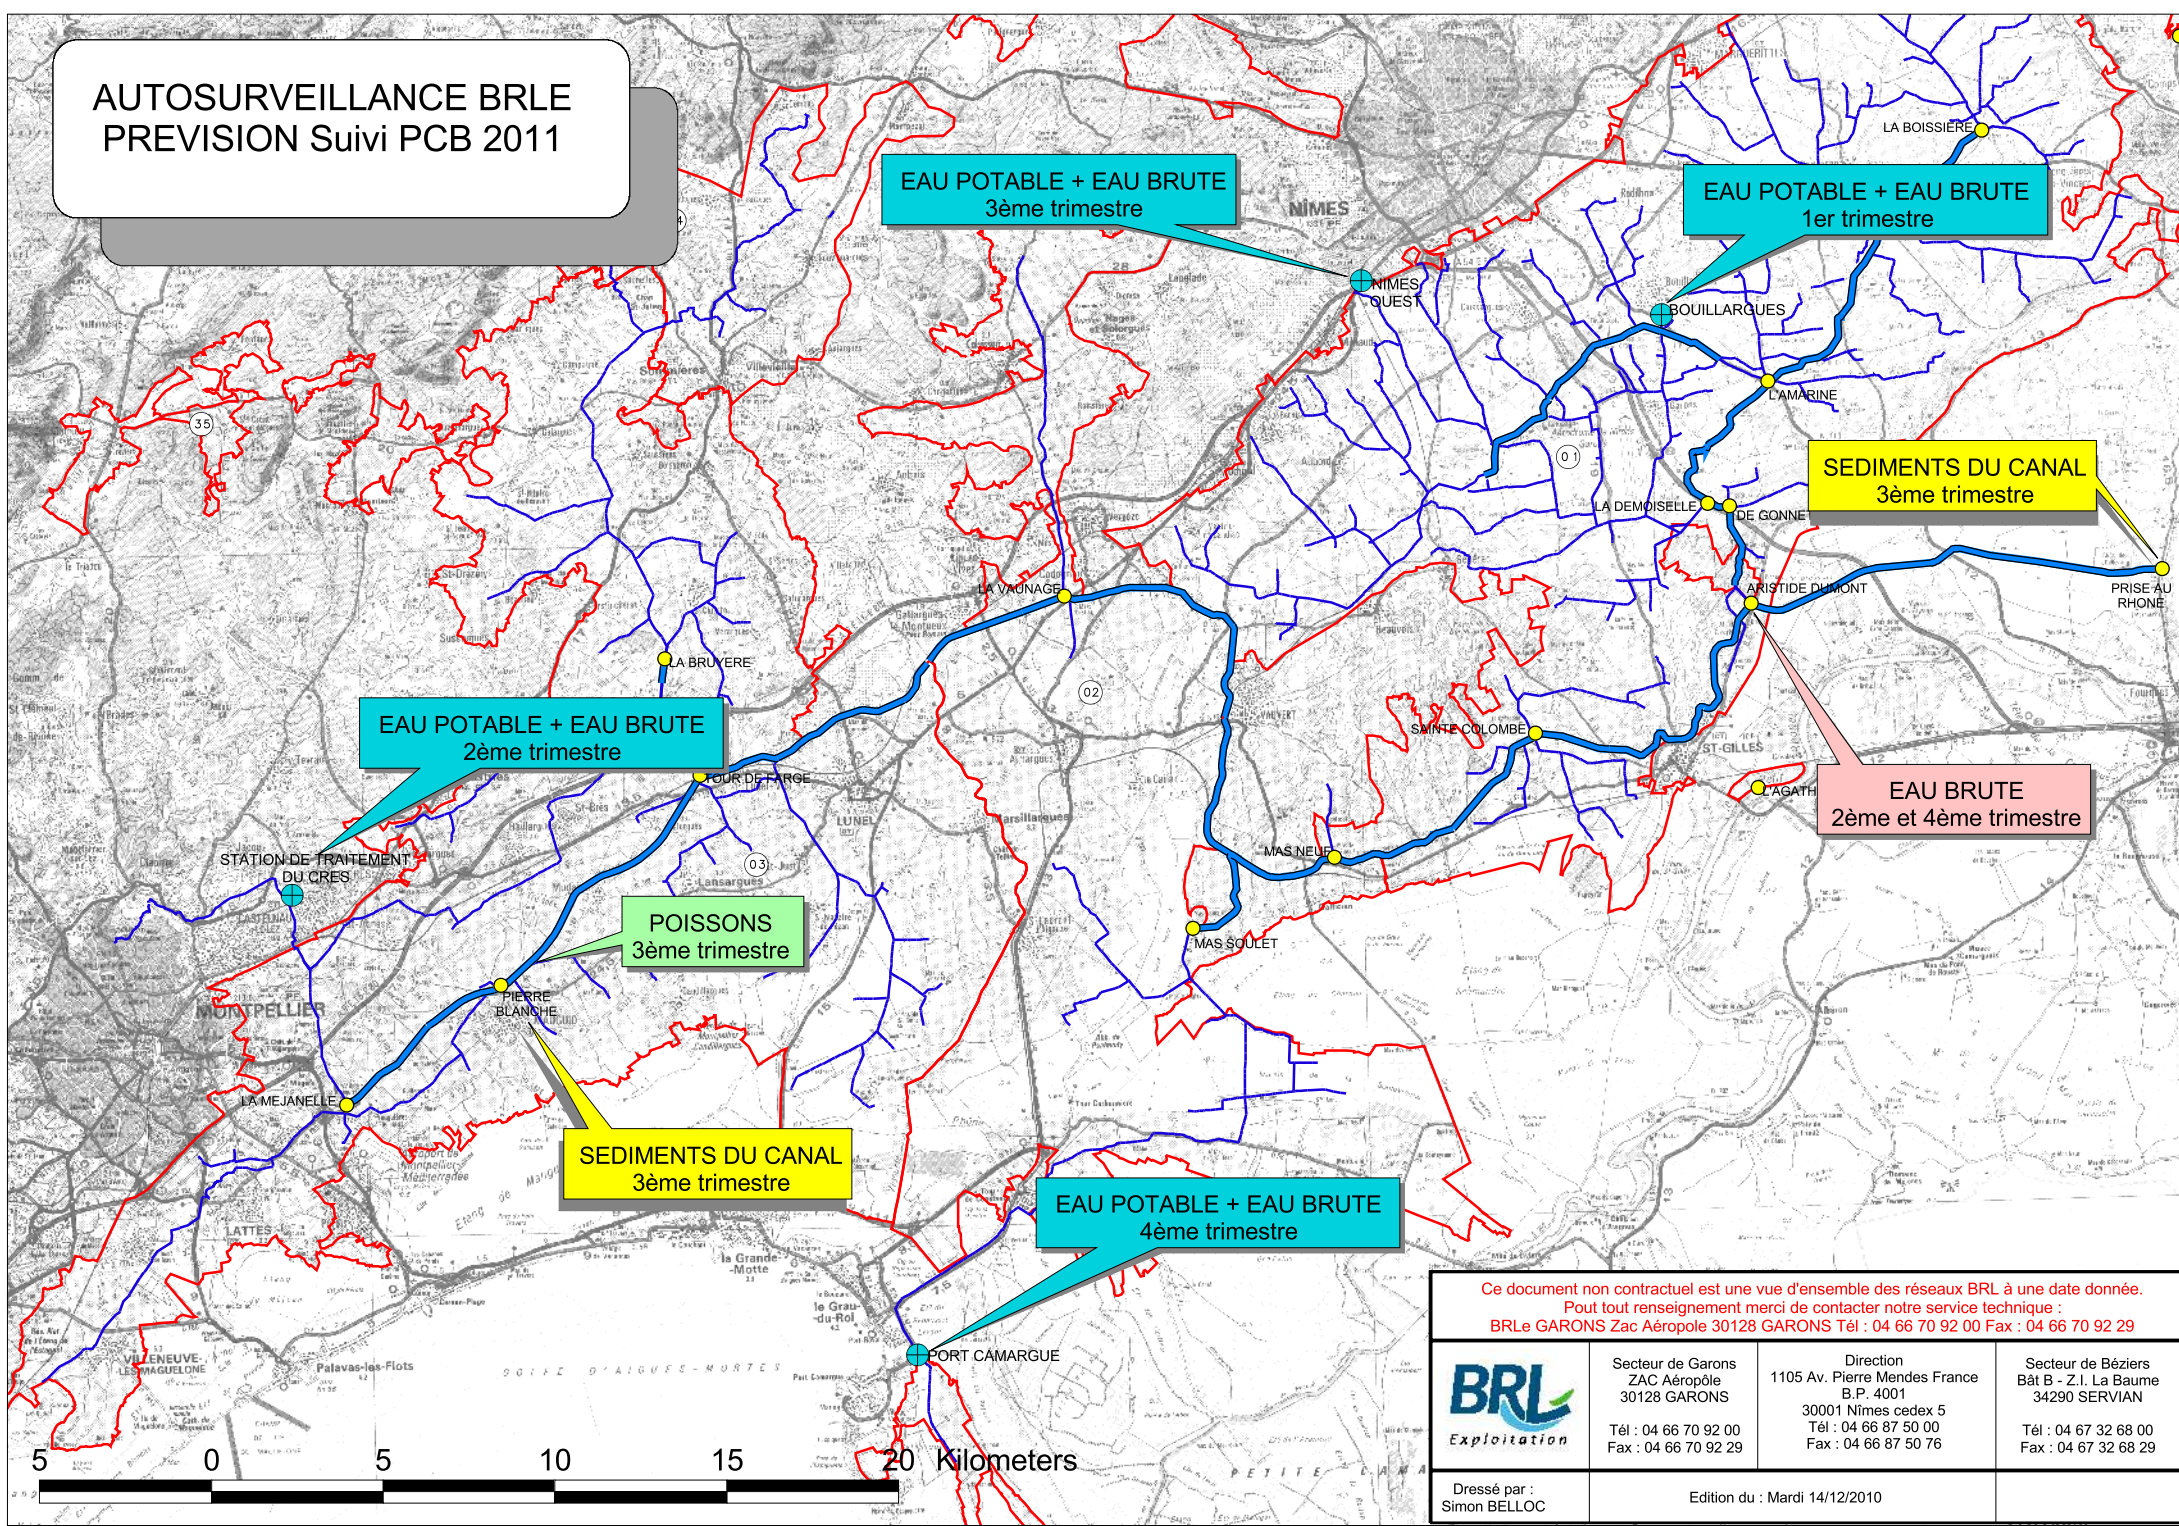

AUTOSURVEILLANCE BRLE
PREVISION Suivi PCB 2011

Ce document non contractuel est une vue d'ensemble des réseaux BRL à une date donnée.
 Pour tout renseignement merci de contacter notre service technique :
 BRLe GARONS Zac Aéroport 30128 GARONS Tél : 04 66 70 92 00 Fax : 04 66 70 92 29

	Secteur de Garons ZAC Aéroport 30128 GARONS Tél : 04 66 70 92 00 Fax : 04 66 70 92 29	Direction 1105 Av. Pierre Mendès France B.P. 4001 30001 Nîmes cedex 5 Tél : 04 66 87 50 00 Fax : 04 66 87 50 76	Secteur de Béziers Bât B - Z.I. La Baume 34290 SERVIAN Tél : 04 67 32 68 00 Fax : 04 67 32 68 29
	Dressé par : Simon BELLOC		Edition du : Mardi 14/12/2010